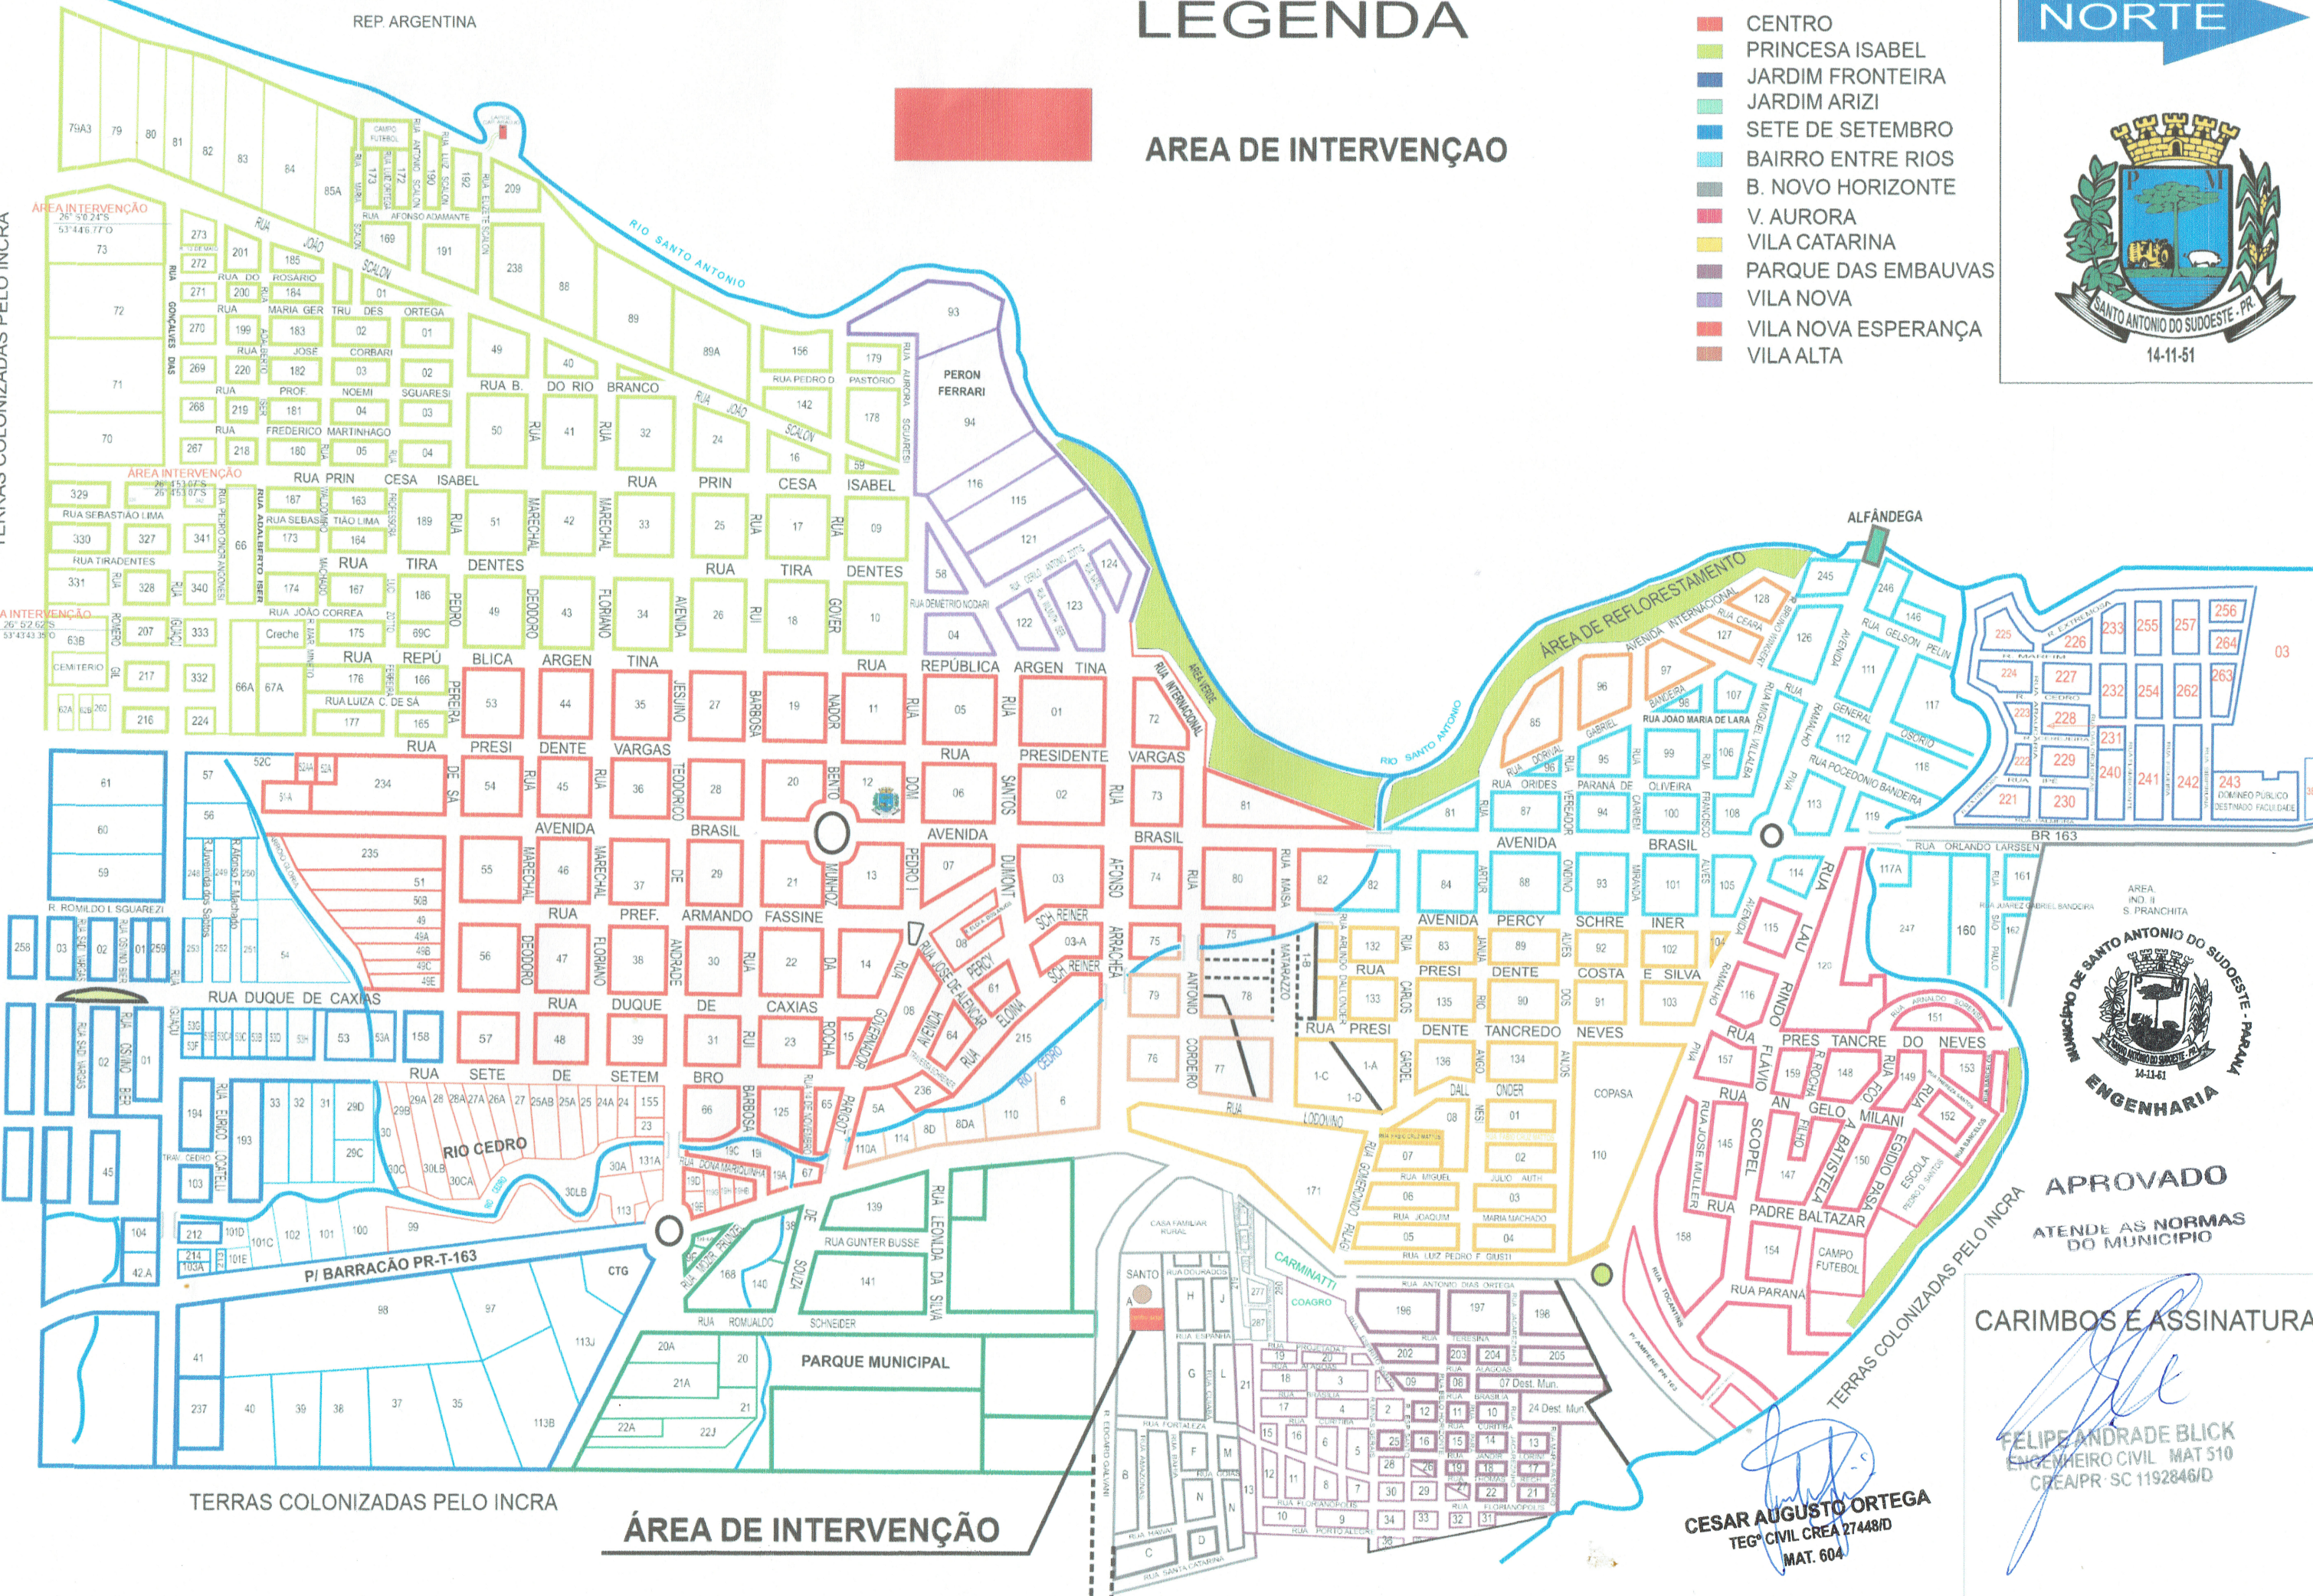

LEGENDA

ÁREA DE INTERVENÇÃO

- ### LEGENDA
- CENTRO
 - PRINCESA ISABEL
 - JARDIM FRONTEIRA
 - JARDIM ARIZI
 - SETE DE SETEMBRO
 - BAIRRO ENTRE RIOS
 - B. NOVO HORIZONTE
 - V. AURORA
 - VILA CATARINA
 - PARQUE DAS EMBAUVAS
 - VILA NOVA
 - VILA NOVA ESPERANÇA
 - VILA ALTA

14-11-51

TERRAS COLONIZADAS PELO INCRA

ÁREA INTERVENÇÃO
26° 52' 52" S
53° 43' 35" O

TERRAS COLONIZADAS PELO INCRA

TERRAS COLONIZADAS PELO INCRA

ÁREA DE INTERVENÇÃO

APROVADO
ATENDE AS NORMAS DO MUNICIPIO

CARIMBOS E ASSINATURAS